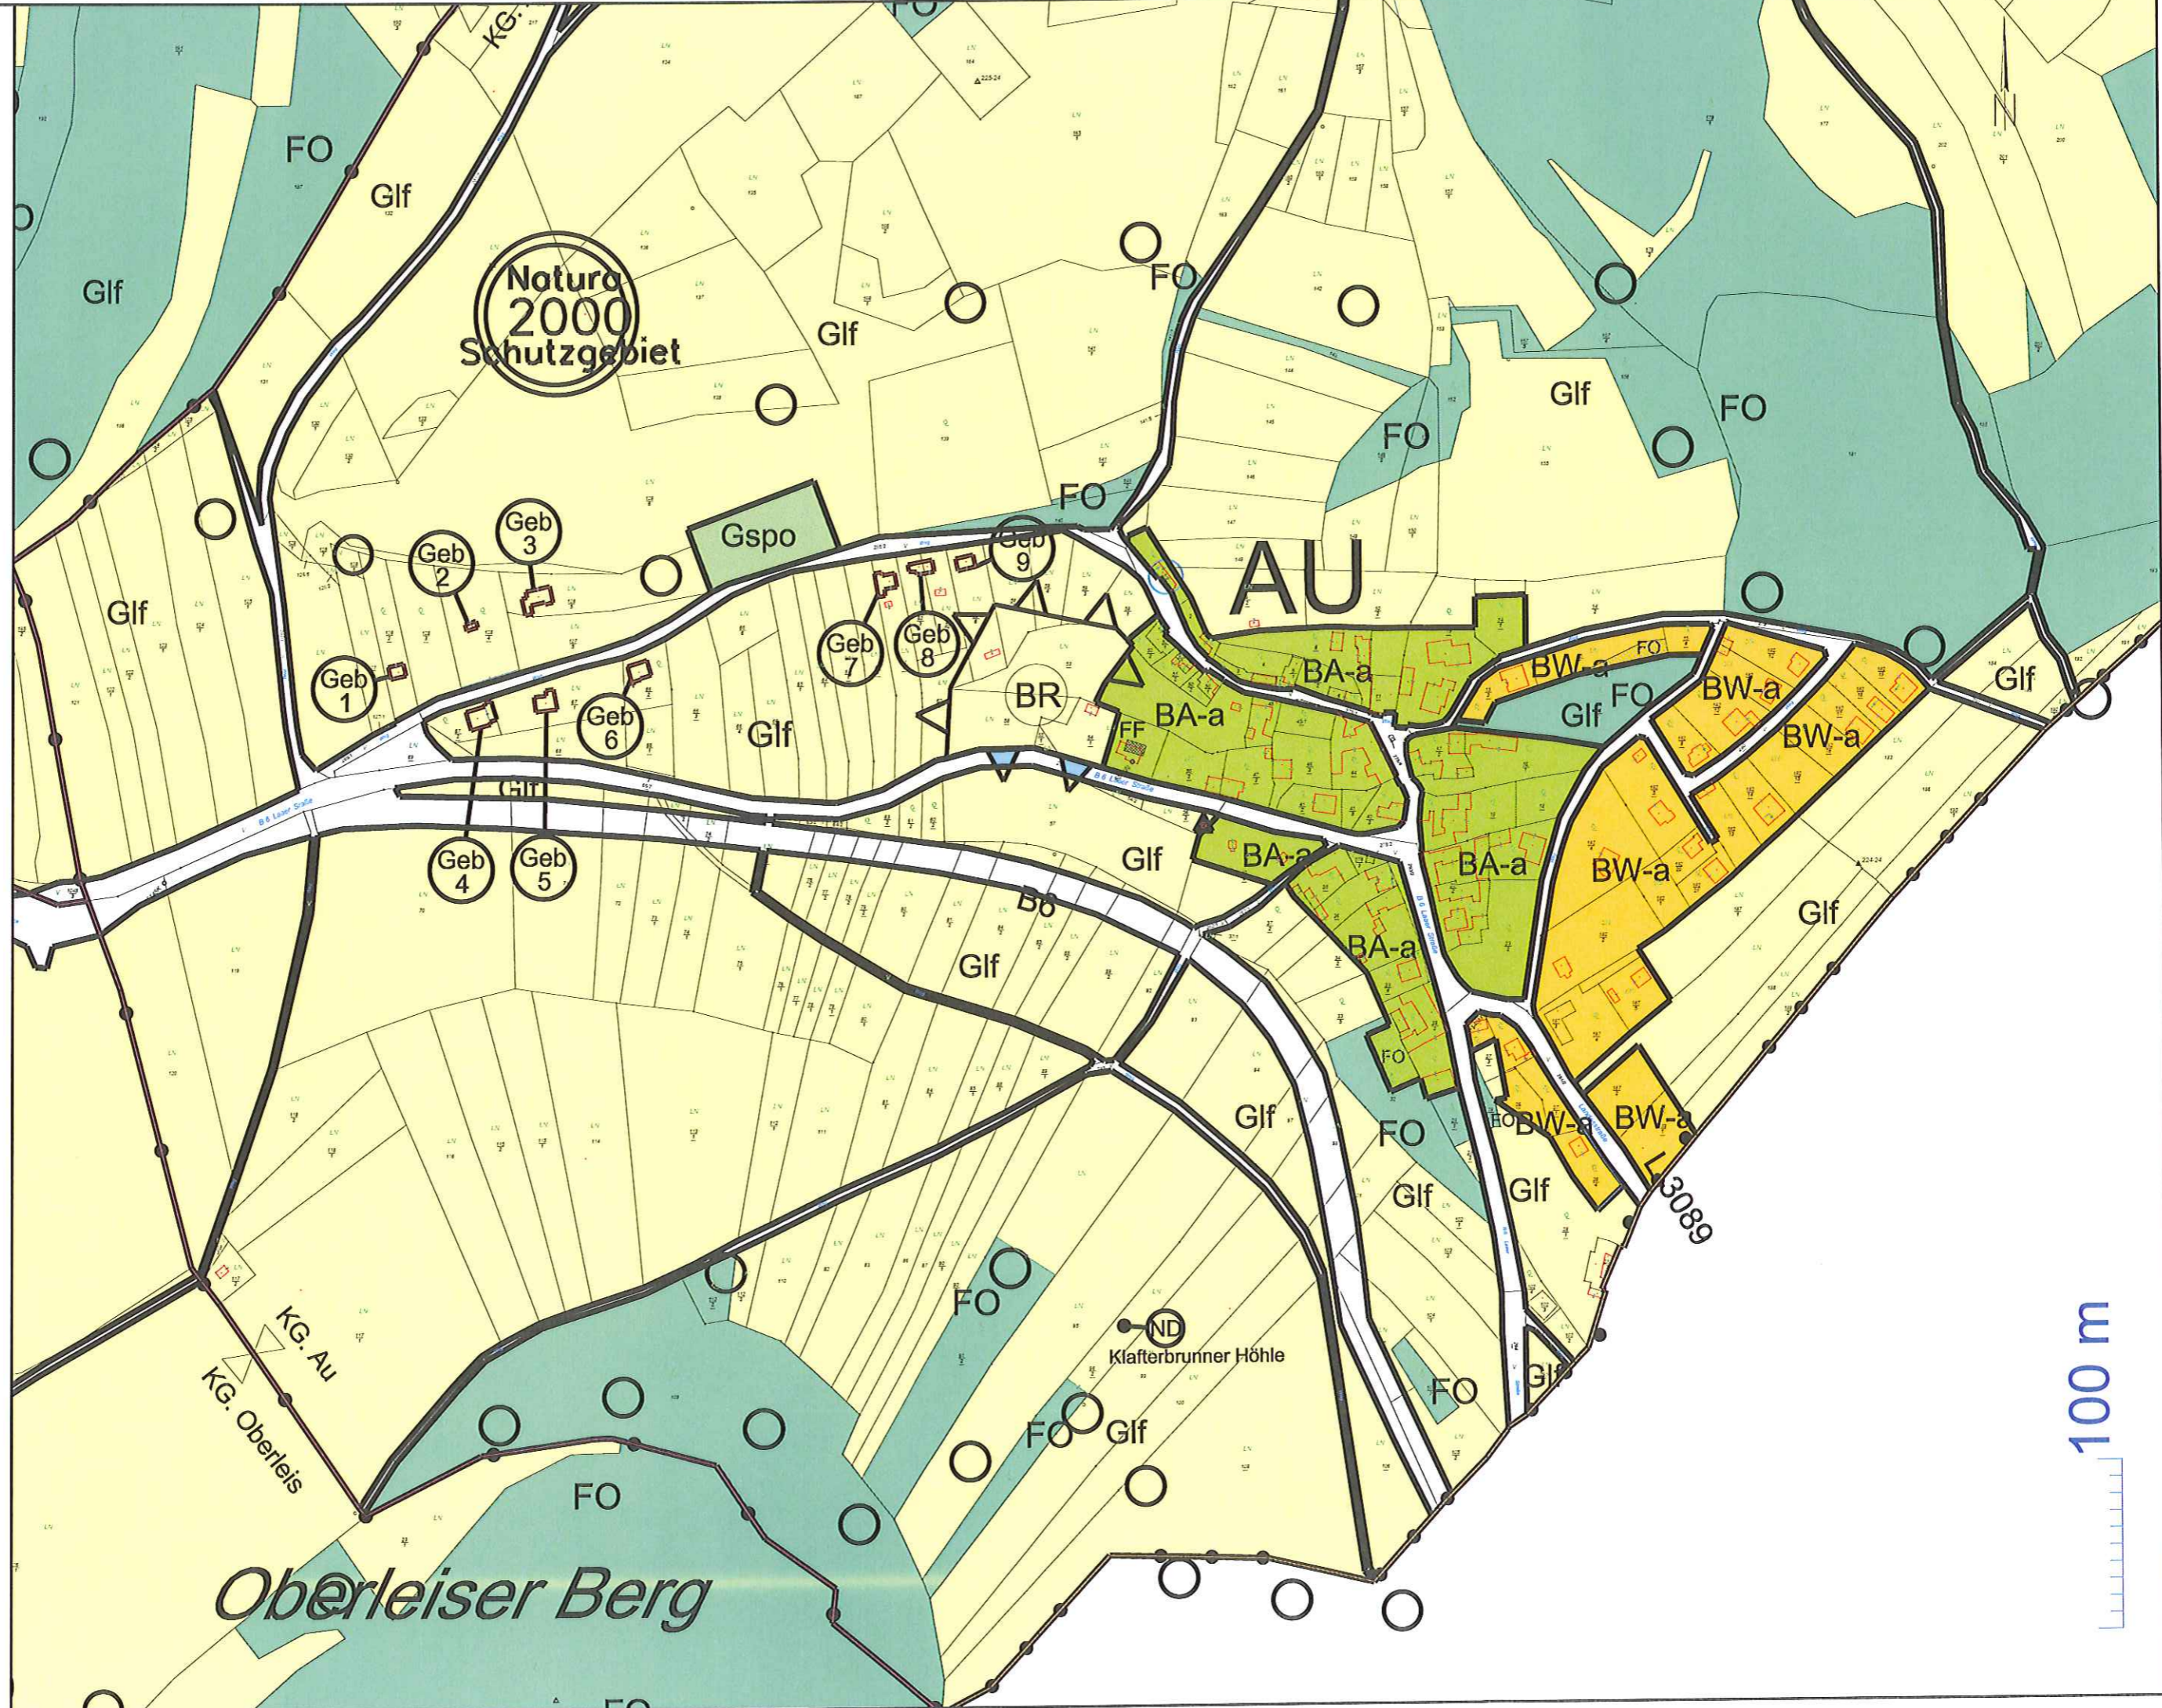

Marktgemeinde Ernstbrunn

Hauptplatz 1

2115 Ernstbrunn

Maßstab:

1:3500

Datum:

25.09.2009

Bearbeiter:

Gangl Horst

Wichtiger Hinweis: Die Gemeinde übernimmt keinerlei Haftung bezüglich der Datengenauigkeit und der Rechtssicherheit!

100 m