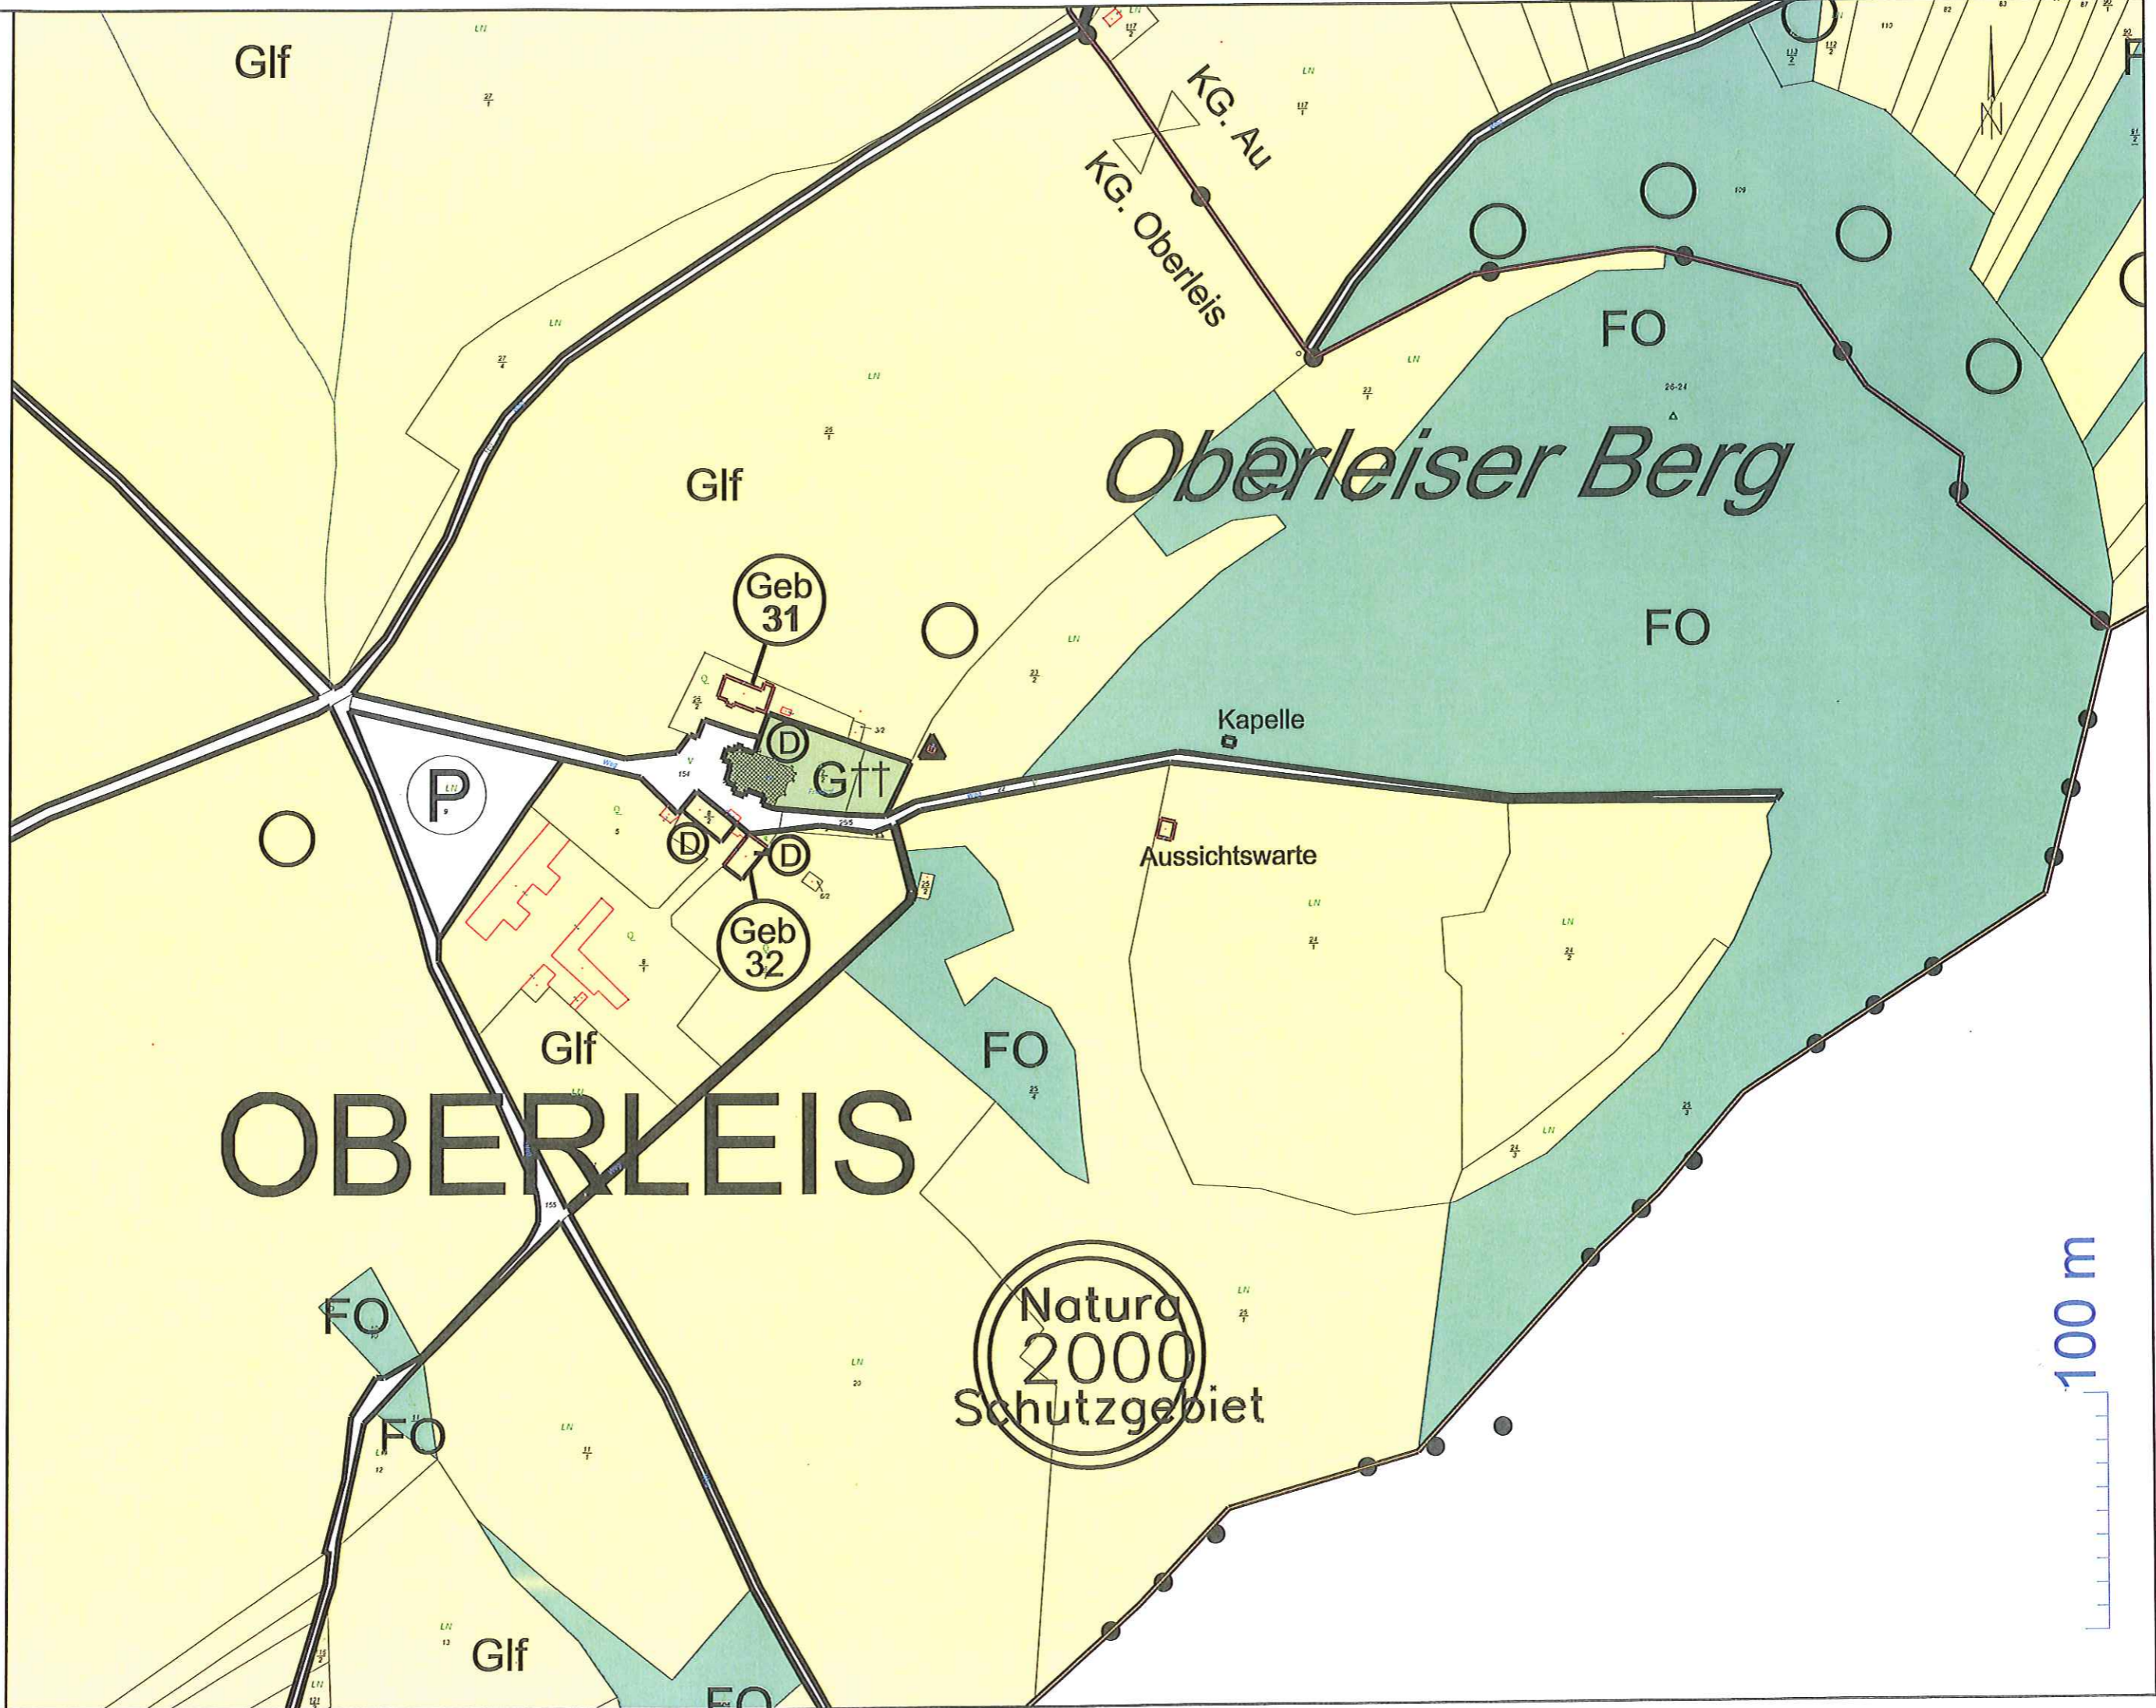

Marktgemeinde Ernstbrunn  
Hauptplatz 1  
2115 Ernstbrunn

Maßstab:  
1:2500  
Datum:  
25.09.2009  
Bearbeiter:  
Gangl Horst

Wichtiger Hinweis: Die Gemeinde übernimmt keinerlei Haftung bezüglich der Datengenauigkeit und der Rechtssicherheit!

100 m