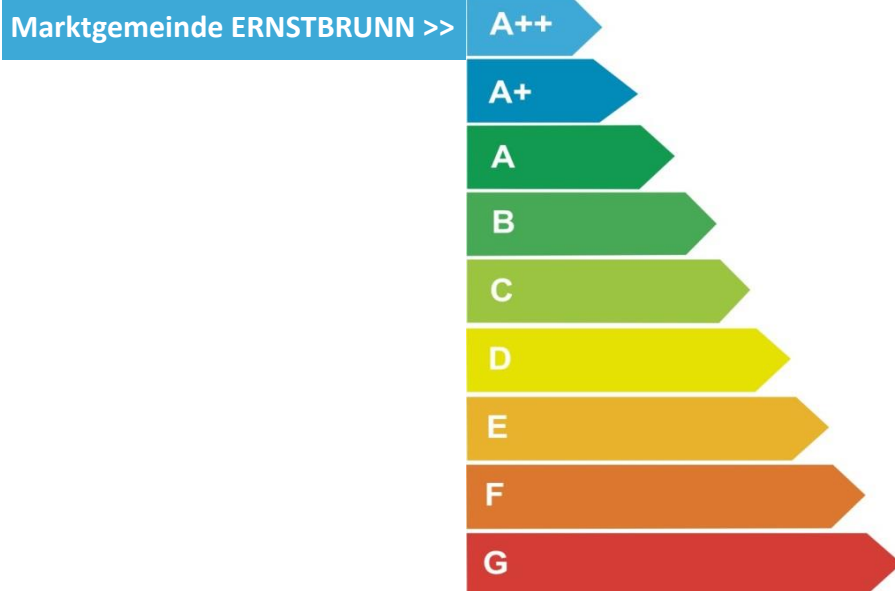

Klimabündnis-Ausweis

Gemeinde Marktgemeinde ERNSTBRUNN

Klimabündnis-Bewertung: A++

Aktivitätsstand nach Themenbereichen

Der Klimabündnis-Ausweis zeigt, wie aktiv Ihre Gemeinde in den einzelnen Klimabündnis-Aktivitätsfeldern ist. Detaillierte Information für Ihre Handlungsmöglichkeiten finden Sie im Klimabündnis-Leitfaden.