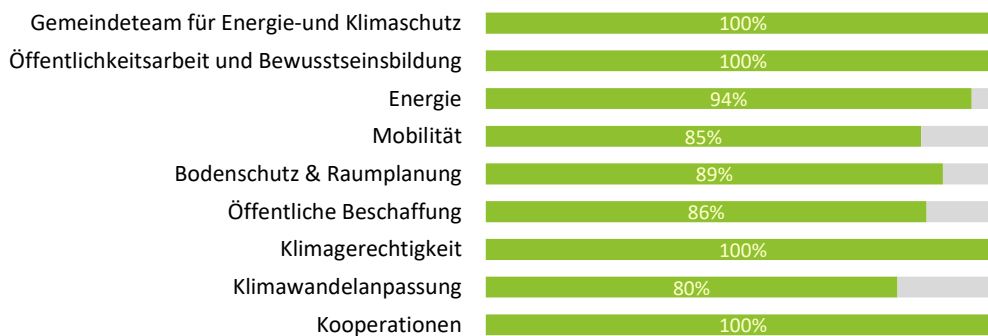

Klimabündnis-Ausweis

Gemeinde Marktgemeinde ERNSTBRUNN

Klimabündnis-Bewertung: A++

Aktivitätsstand nach Themenbereichen

Der Klimabündnis-Ausweis zeigt, wie aktiv Ihre Gemeinde in den einzelnen Klimabündnis-Aktivitätsfeldern ist. Detaillierte Information für Ihre Handlungsmöglichkeiten finden Sie im Klimabündnis-Leitfaden.